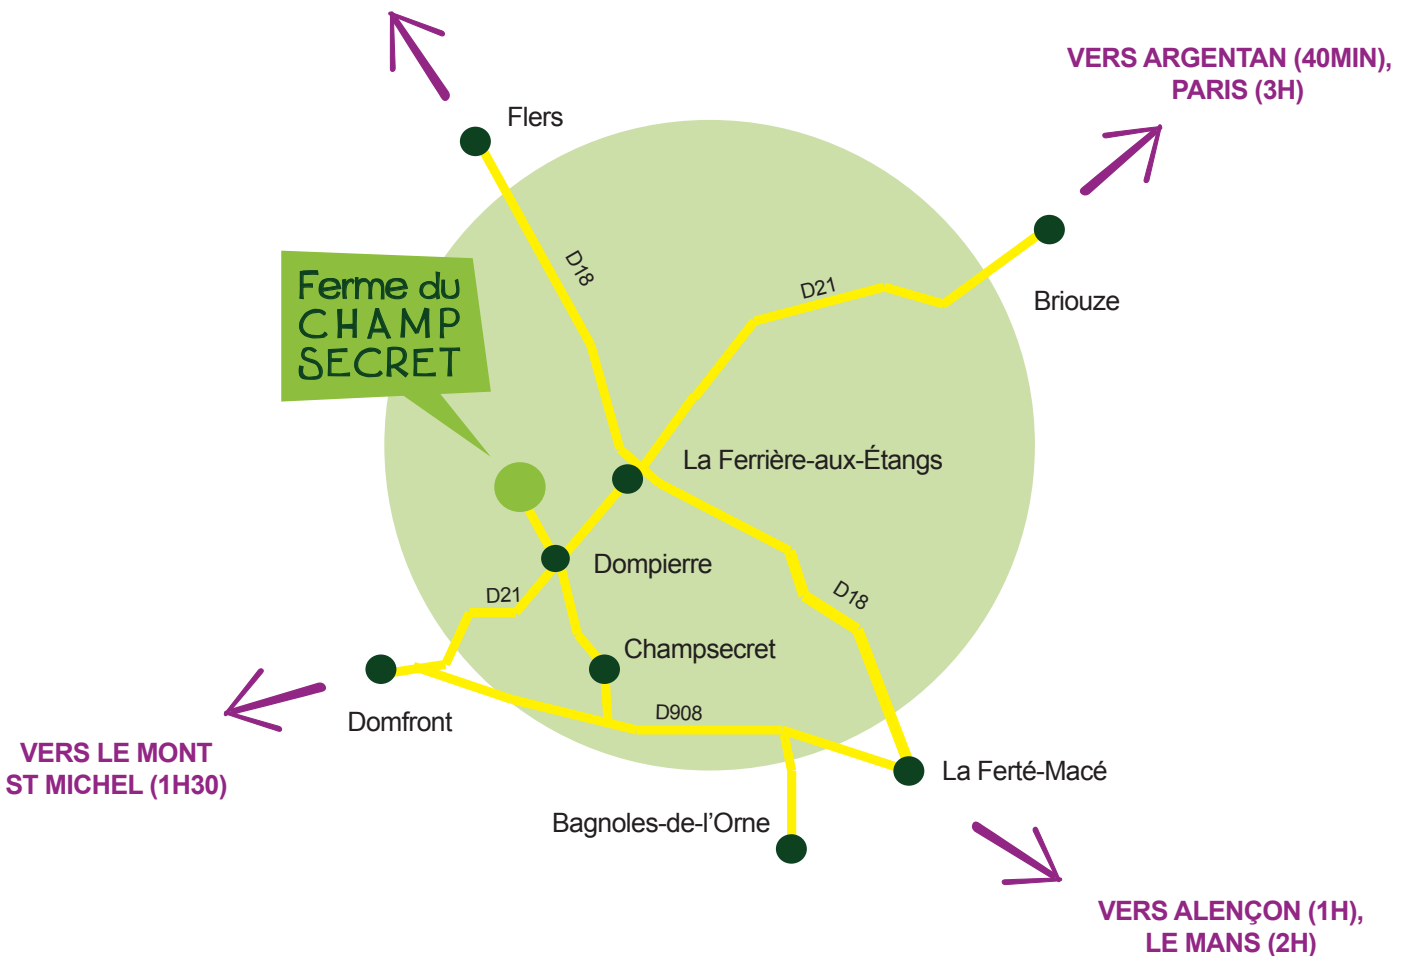

# Comment venir à la ferme ?

**Ferme du Champ Secret**  
**Patrick et Francine MERCIER**  
**La Novère - 61700 CHAMPSECRET**

Tél. : 02 33 37 60 19  
Mobile : 06 80 03 29 64

Coordonnées GPS :  
48°38'4" N, 0°35'25" O

**VERS CAEN (1H)**

**VERS ARGENTAN (40MIN),  
PARIS (3H)**

De Champsecret, aller à Dompierre.  
À Dompierre, prendre la route entre les 2 restaurants. Faire environ 3 km.  
Tourner à gauche, lieu-dit : La Novère. Suivre le chemin jusqu'au bout.  
Vous êtes arrivés !